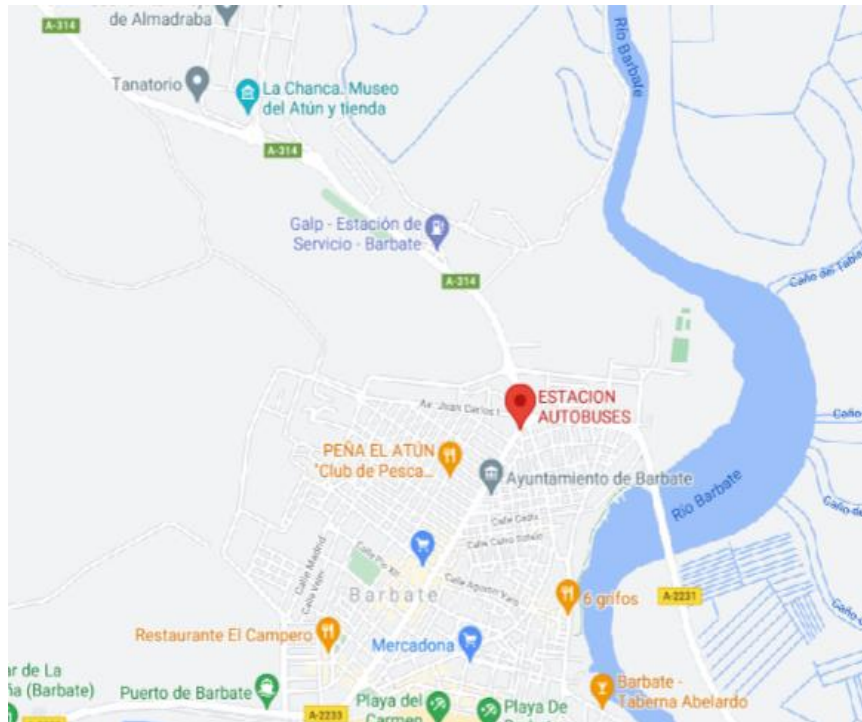

BARBATE-VEJER

Ida

Salida	Llegada
06:30	06:45
06:50	07:05
10:05	10:20
12:15	12:30
15:45	16:05
19:05	19:20

Vuelta

Salida	Llegada
10:40	11:00
14:10	14:35
15:45	16:05
16:25	16:45
19:25	19:45
22:10	22:35

Ubicación Estación de Autobuses

Av. de la Mar & Calle Juan Morillo, 11160
Barbate, Cádiz

Teléfono

956 43 05 94

Tu oficina de información turística
www.artesurgestion.es